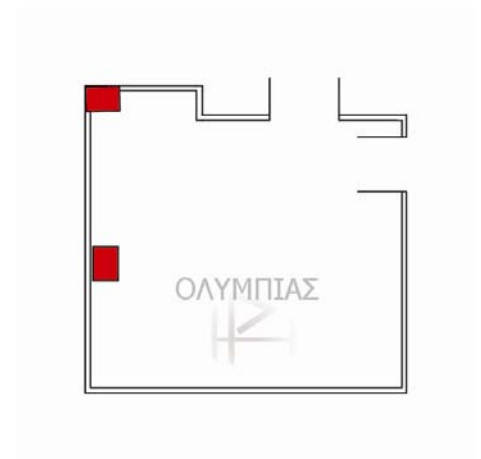

# ΣΧΕΔΙΑΓΡΑΜΜΑΤΑ ΑΙΘΟΥΣΩΝ

| Αίθουσα | Τ.μ. | Ύψος | Θεατρική | Σχολική<br>(Π) | Δεξίωση | Κοκτέιλ |
|---------|------|------|----------|----------------|---------|---------|
|---------|------|------|----------|----------------|---------|---------|

|            |     |     |     |          |     |     |
|------------|-----|-----|-----|----------|-----|-----|
| Βεργίνα :  | 350 | 4,5 | 350 | <b>X</b> | 260 | 300 |
| Θεοφανώ :  | 129 | 2,5 | 140 | 50       | 90  | 130 |
| Ολυμπιάς : | 50  | 2,8 | 50  | 30       | 40  | 50  |