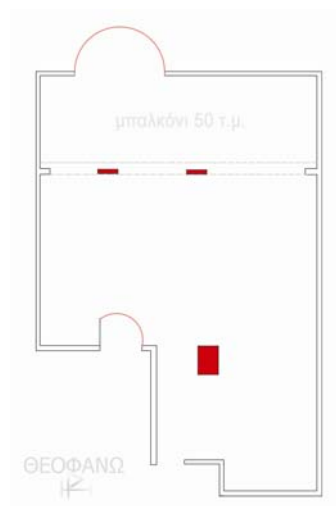

# ΣΧΕΔΙΑΓΡΑΜΜΑΤΑ ΑΙΘΟΥΣΩΝ

| Αίθουσα | Τ.μ. | Ύψος | Θεατρική | Σχολική<br>(Π) | Δεξίωση | Κοκτέιλ |
|---------|------|------|----------|----------------|---------|---------|
|---------|------|------|----------|----------------|---------|---------|

|            |     |     |     |          |     |     |
|------------|-----|-----|-----|----------|-----|-----|
| Βεργίνα :  | 350 | 4,5 | 350 | <b>X</b> | 260 | 300 |
| Θεοφανώ :  | 129 | 2,5 | 140 | 50       | 90  | 130 |
| Ολυμπιάς : | 50  | 2,8 | 50  | 30       | 40  | 50  |